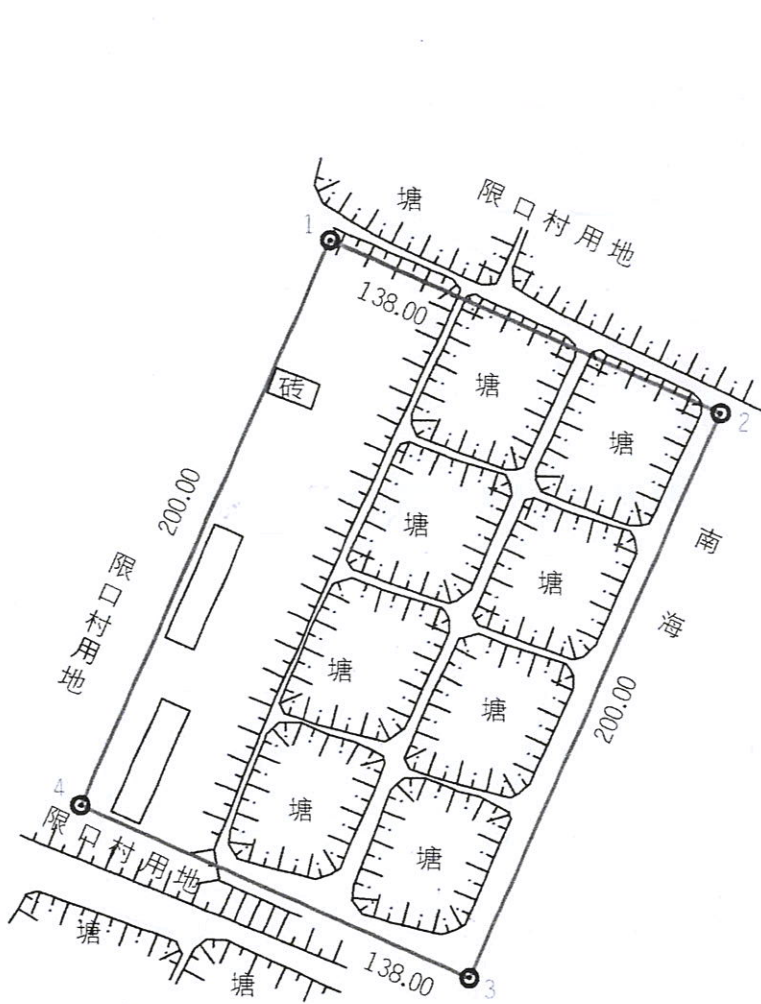

荣和（湛江）生态养殖有限公司项目勘测定界图

单位: m.m²

宗地代码:

土地权利人: 荣和（湛江）生态养殖有限公司

所在图幅号: 2356.00-465.75

宗地面积: 27600.00

界址点坐标表(CGCS2000)

点号	X	Y	边长
1	2356184.334	465922.302	138.00
2	2356129.133	466048.781	200.00
3	2355945.831	465968.780	138.00
4	2356001.032	465842.301	200.00
1	2356184.334	465922.302	
S=27600.0 平方米 合41.4000亩			

广东省测绘单位出图专用章

单位名称: 深圳市大华勘测科技有限公司

业务范围: 甲级

资质证书编号: 甲测资字4400875

深圳市大华勘测科技有限公司

2020年7月解析法测绘界址点

1:2500

制图者: 姚云锋