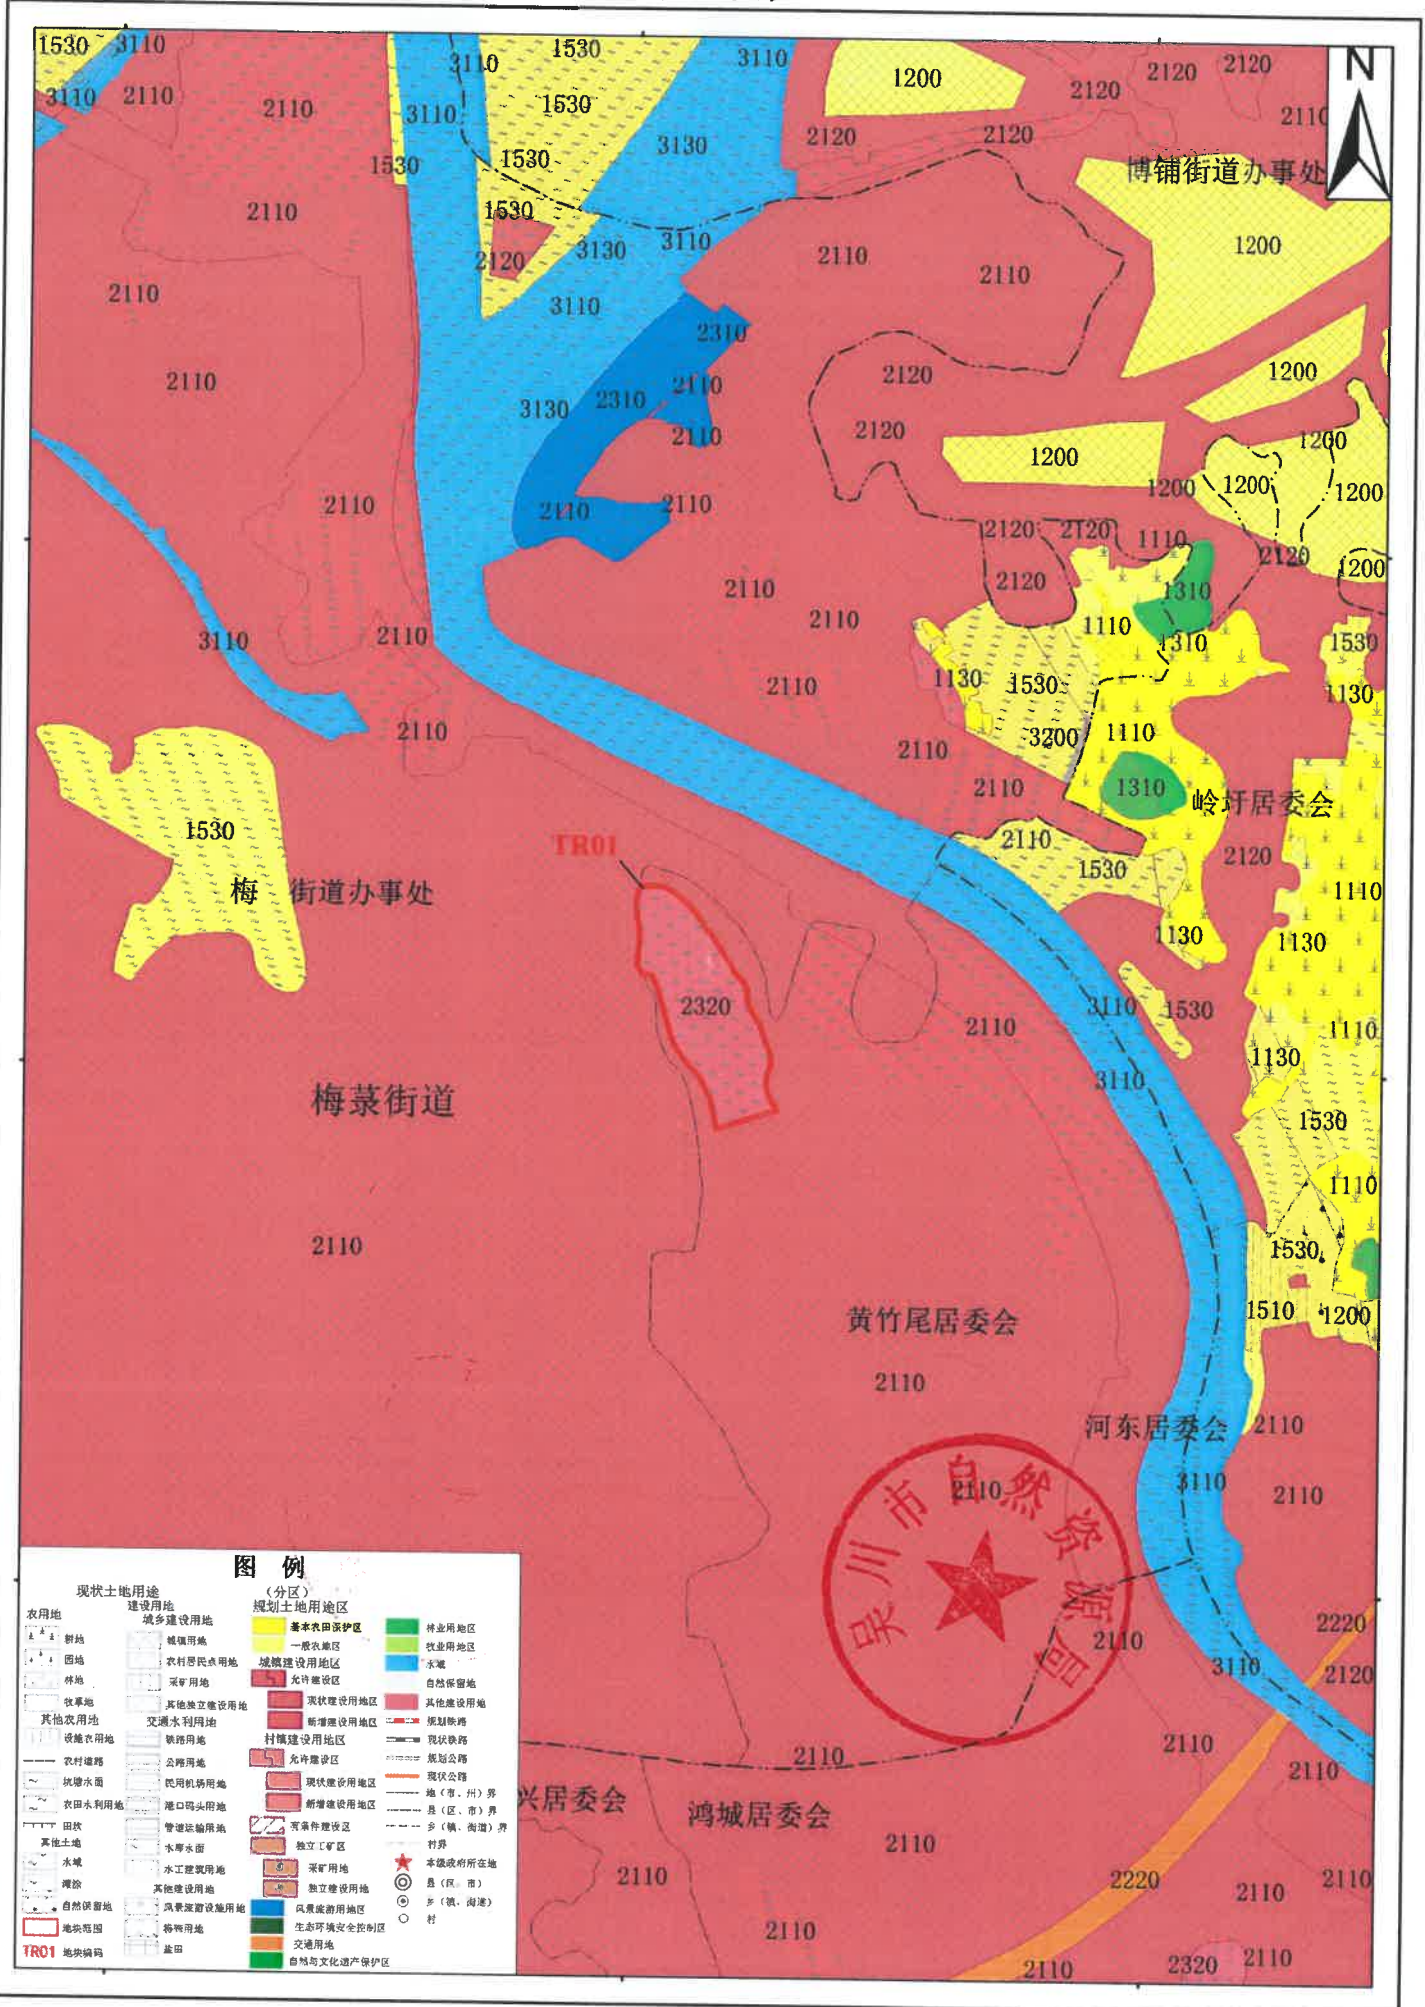

吴川市调入地块土地利用规划图 (2010-2020年) (调整前)

(TR01)

吴川市调入地块土地利用规划图 (2010-2020年) (调整后)

(TR01)

吴川市调出地块土地利用规划图（2010-2020年）（调整前） （TC01、TC02）

吴川市调出地块土地利用规划图（2010-2020年）（调整后） (TC01、TC02)