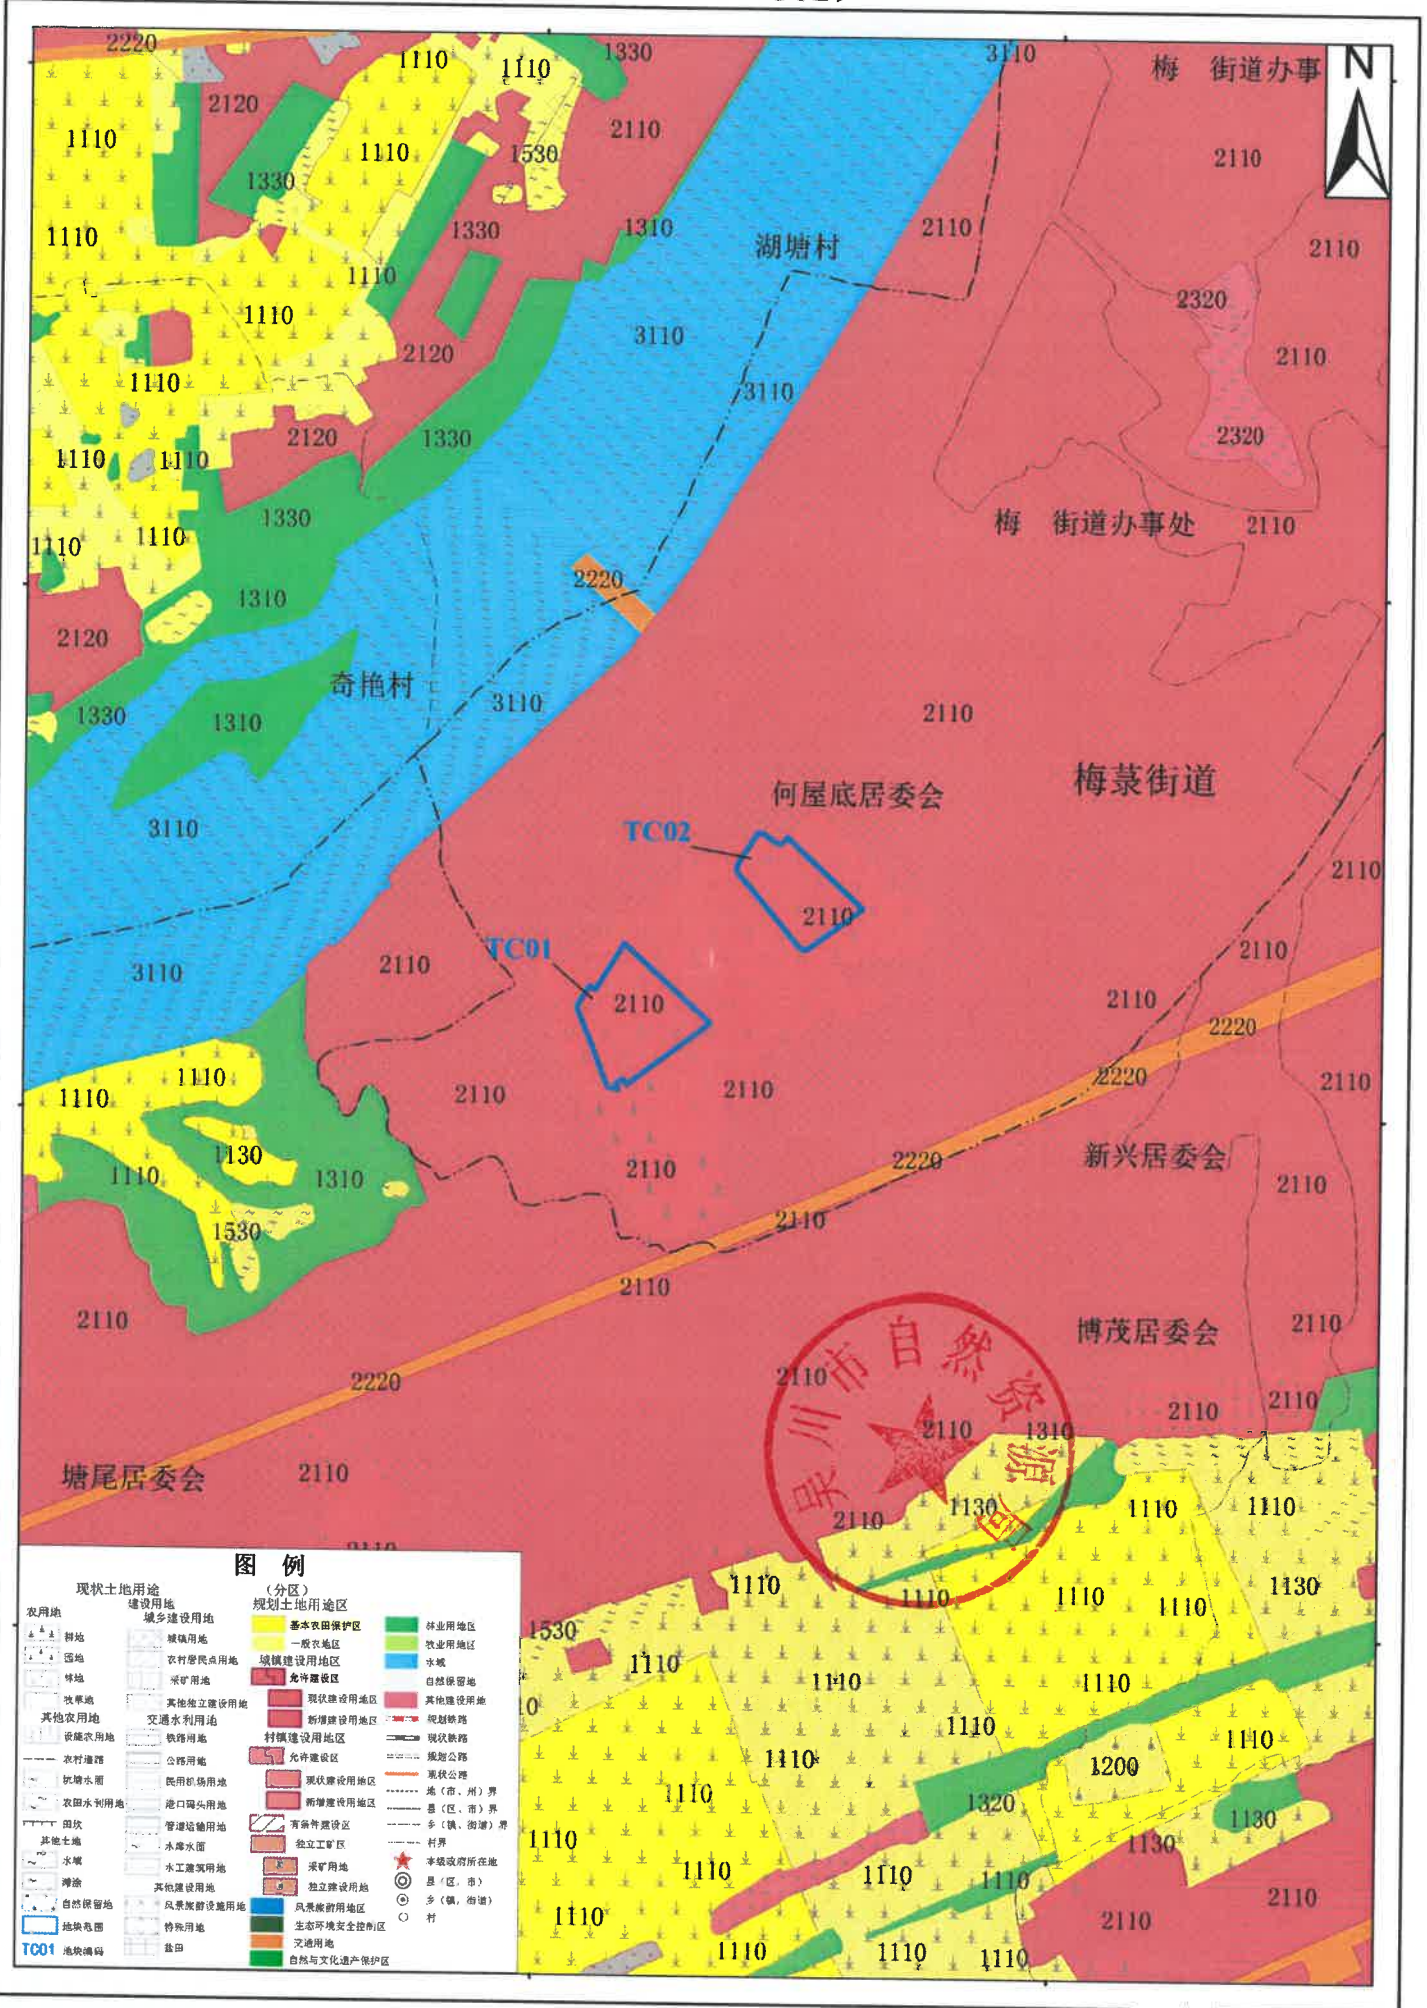

吴川市调入地块土地利用规划图 (2010-2020年) (调整前)

(TR01)

吴川市调入地块土地利用规划图 (2010-2020年) (调整后)

(TR01)

吴川市调出地块土地利用规划图（2010-2020年）（调整前） （TC01、TC02）

吴川市调出地块土地利用规划图（2010-2020年）（调整后） (TC01、TC02)