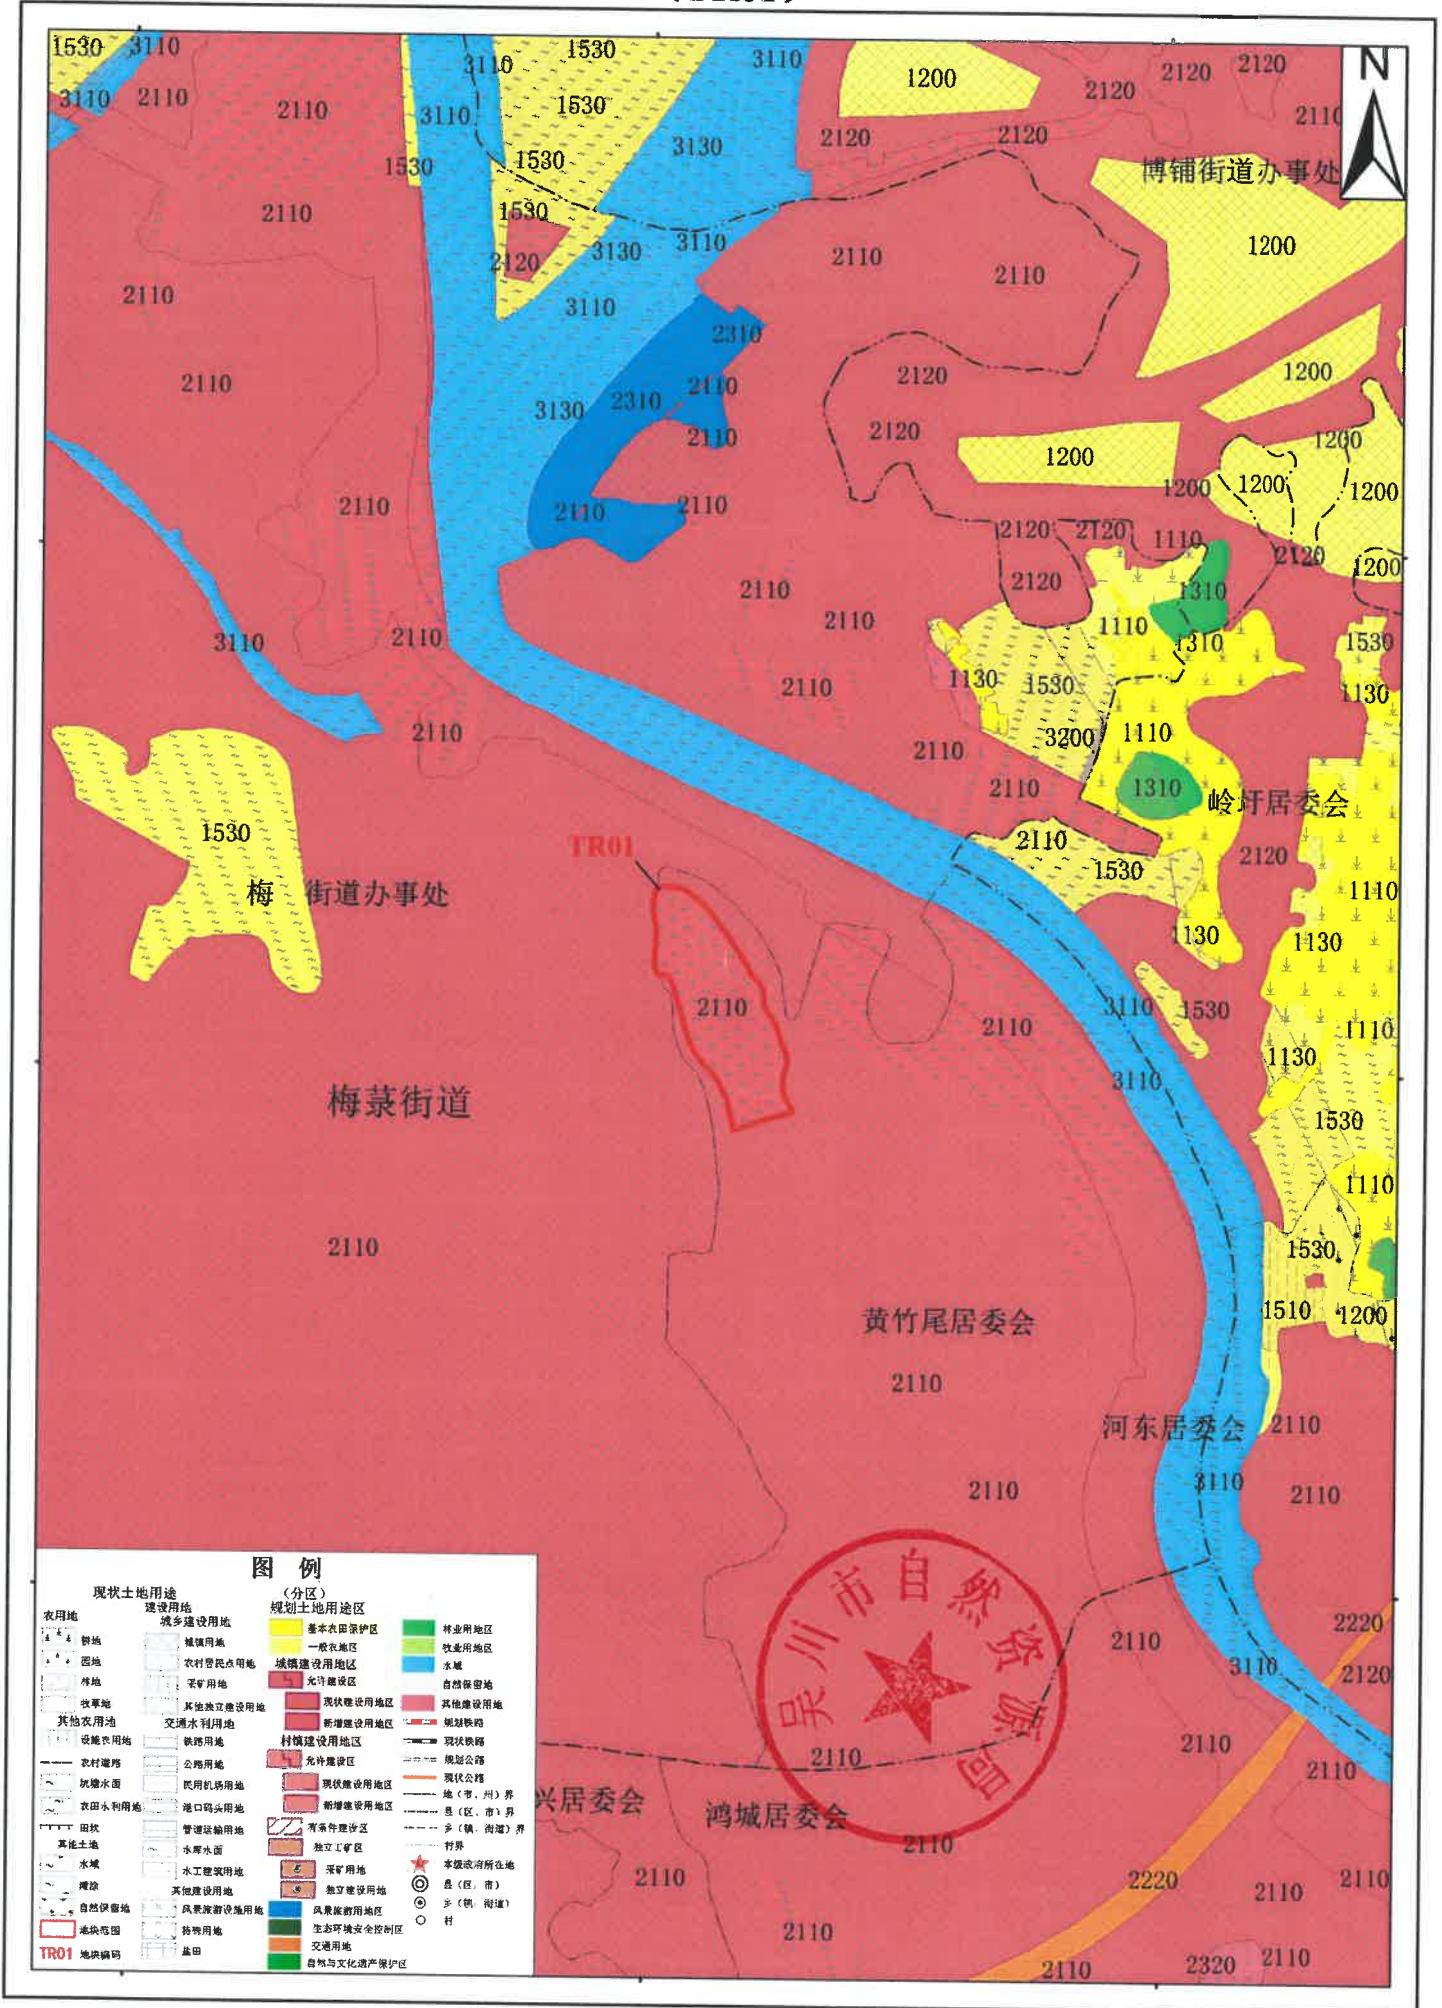

吴川市调入地块土地利用规划图 (2010-2020年) (调整前)

(TR01)

吴川市调入地块土地利用规划图 (2010-2020年) (调整后)

(TR01)

吴川市调出地块土地利用规划图（2010-2020年）（调整前） （TC01、TC02）

吴川市调出地块土地利用规划图（2010-2020年）（调整后） (TC01、TC02)